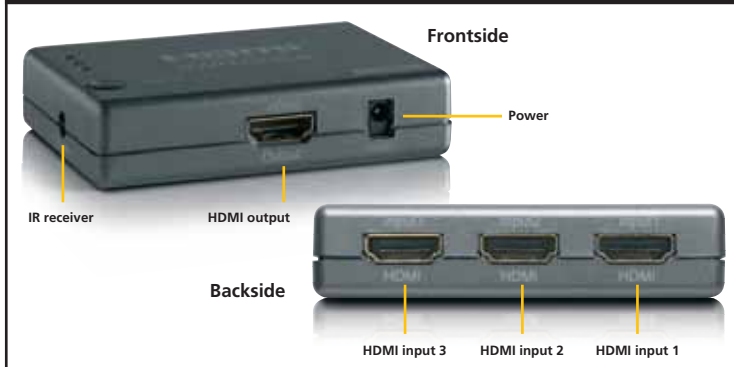

Connections

Technical data

Resolution	
Supported HDTV Resolutions	480p, 576i, 576p, 720p, 1080i, 1080p
Supported PC Resolution (max)	1920 x 1200
Maximal Pixel Frequency (max)	225 MHz
Maximal Bit Rate (max)	2.25 Gbps (V.1.3.)
In- and outputs	
HDMI Input	3 x HDMI (19-pin female) Gold plated
HDMI Output	1 x HDMI (19-pin female) Gold plated
Maximal HDMI cable length	15 metres
Remote control	
Infrared remote control	Battery included CR2025
Housing Switcher	
Dimensions (H x W x D)	80 x 18 x 58mm
Weight	250 g
Ambient	
Ambient temperature	+0 to +40° C
Ambient humidity	10% to 85%
Power	
Power adaptor (included)	100-240VAC / 50-60Hz, 5VDC / 300mA